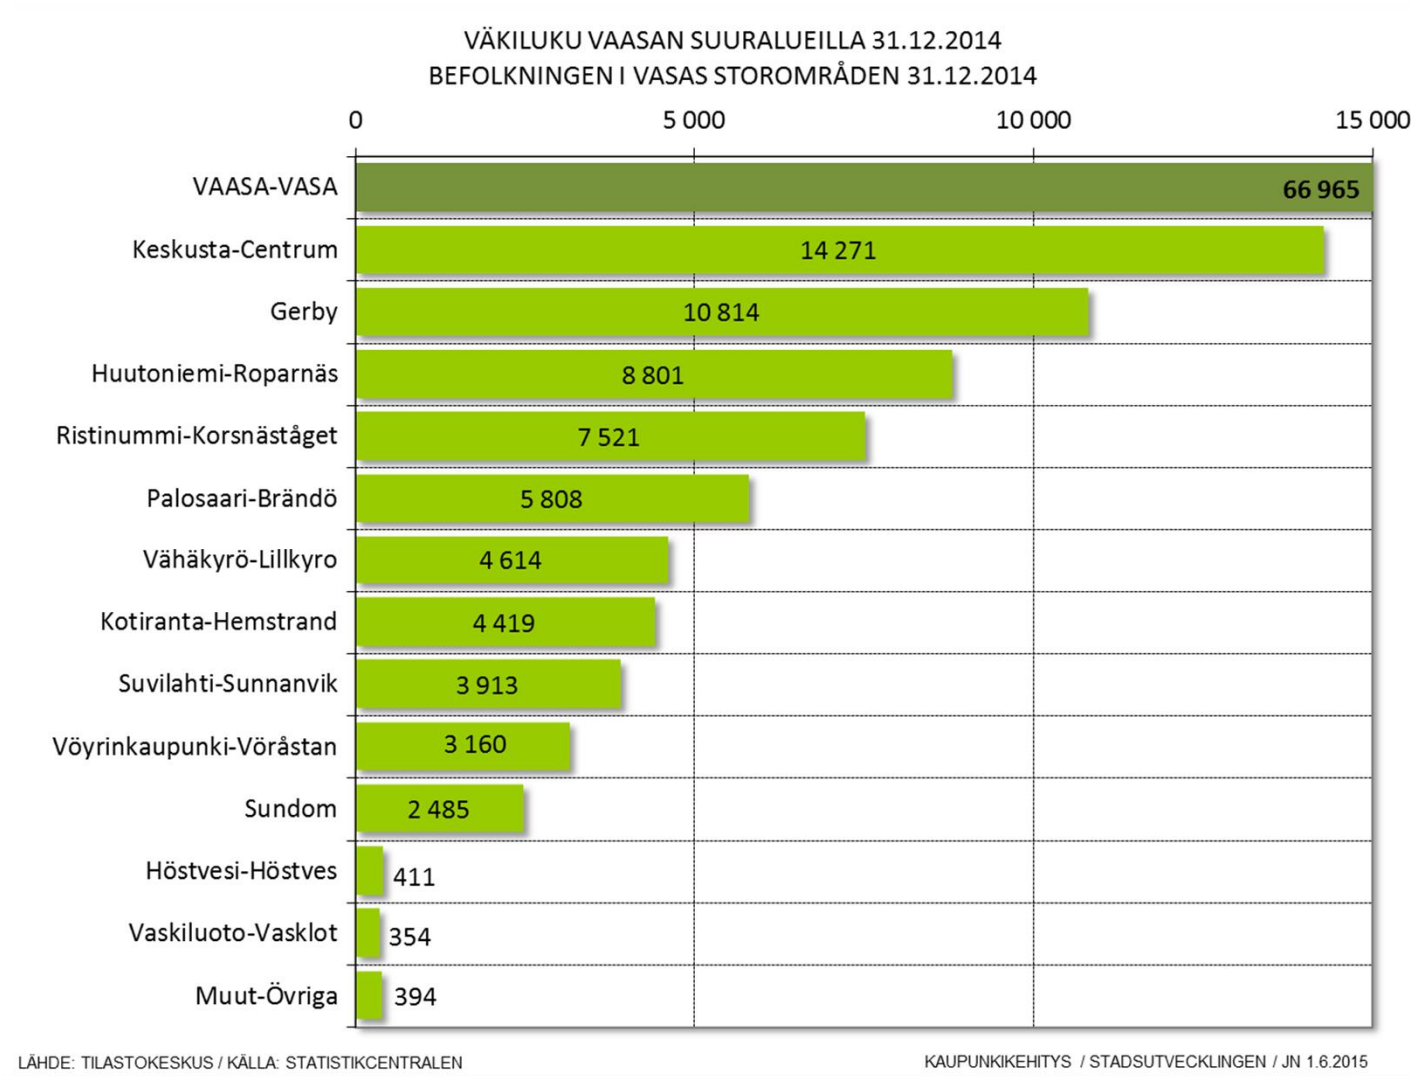

Vasas befolkning storområdesvis 1973–2014

Vasas storumråden*

Vasa har delats in i
12 storumråden och
60 småområden.

*) Lillkyros storumråde omfattar hela Lillkyro. Lillkyro kommun fusionerades med Vasa 1.1.2013.

Befolkningen i storområdena 31.12.2014

*) Övriga = Befolkning med okänd boplat, vilket omöjliggör att den placeras i storområdena.

Befolkningsförändringen i storområdena år 2014

Befolkningsförändringen i storområdena 2000–2014

Befolkningen i storområdena 1973–2014