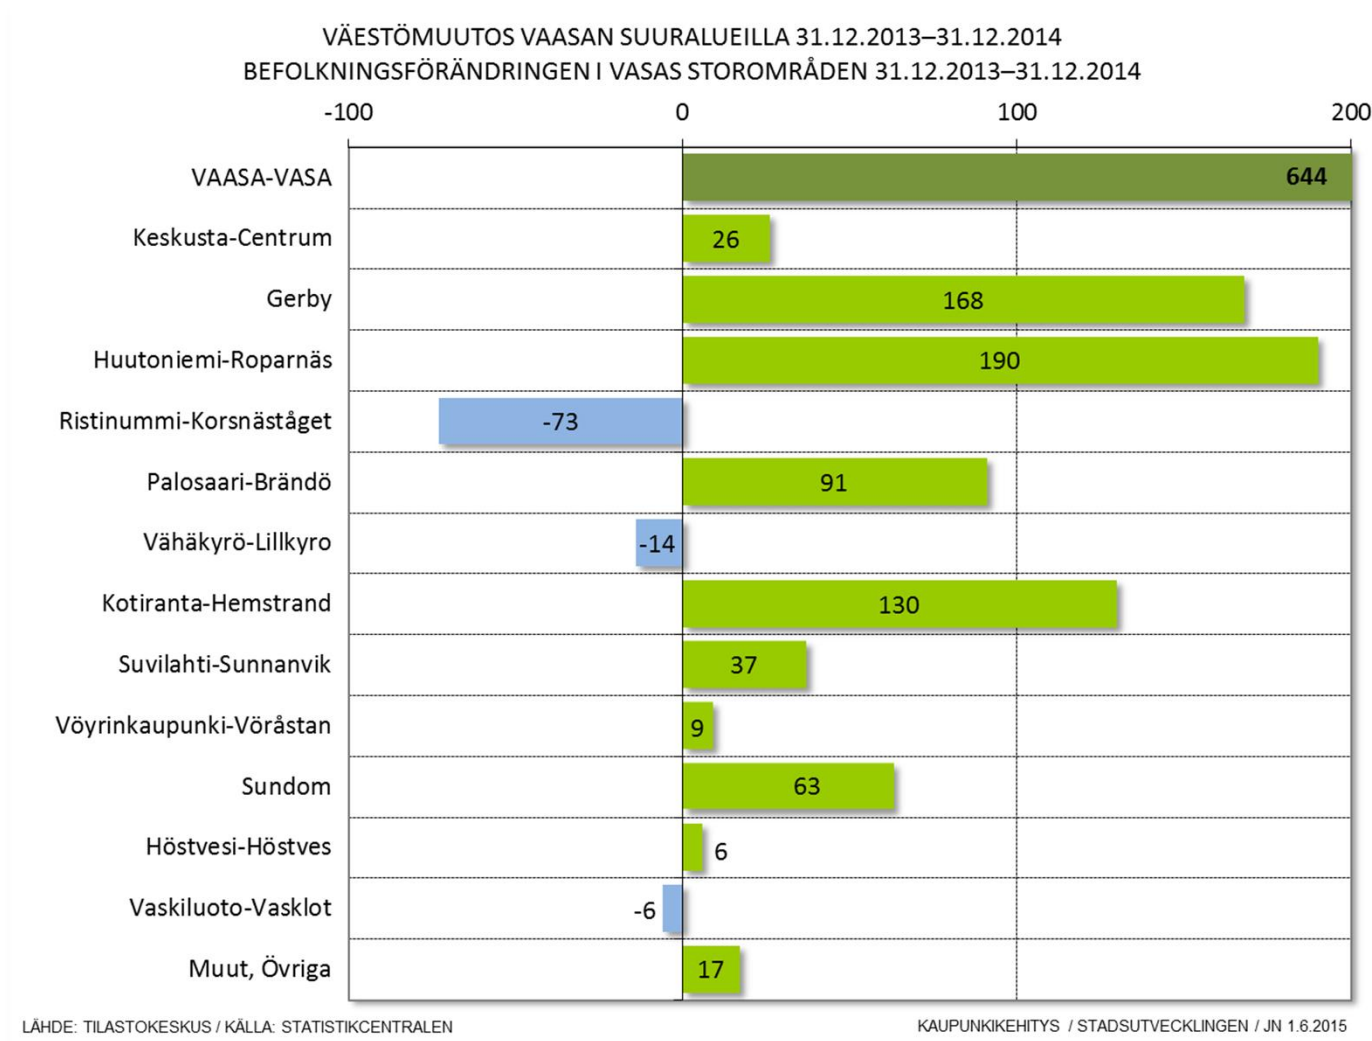

Vasas befolkning storområdesvis 1973–2014

Vasas storumråden*

Vasa har delats in i
12 storumråden och
60 småområden.

*) Lillkyros storumråde omfattar hela Lillkyro. Lillkyro kommun fusionerades med Vasa 1.1.2013.

Befolkningen i storområdena 31.12.2014

*) Övriga = Befolkning med okänd boplat, vilket omöjliggör att den placeras i storområdena.

Befolkningsförändringen i storområdena år 2014

Befolkningsförändringen i storområdena 2000–2014

Befolkningen i storområdena 1973–2014