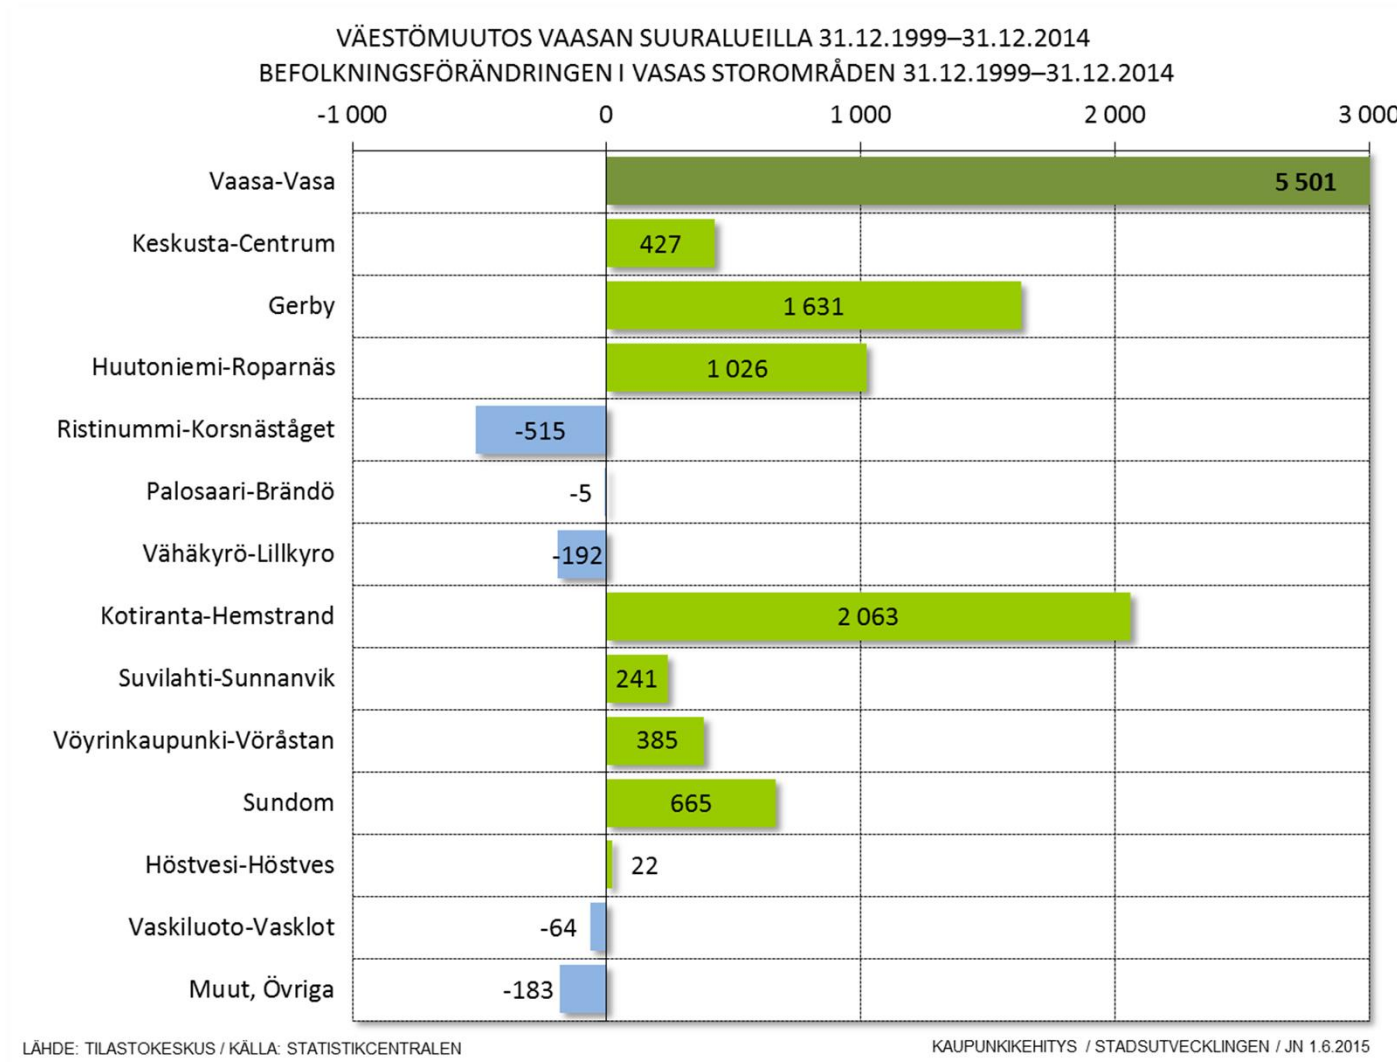

Vasas befolkning storområdesvis 1973–2014

Vasas storumråden*

Vasa har delats in i
12 storumråden och
60 småområden.

*) Lillkyros storumråde omfattar hela Lillkyro. Lillkyro kommun fusionerades med Vasa 1.1.2013.

Befolkningen i storområdena 31.12.2014

*) Övriga = Befolkning med okänd boplat, vilket omöjliggör att den placeras i storområdena.

Befolkningsförändringen i storområdena år 2014

Befolkningsförändringen i storområdena 2000–2014

Befolkningen i storområdena 1973–2014